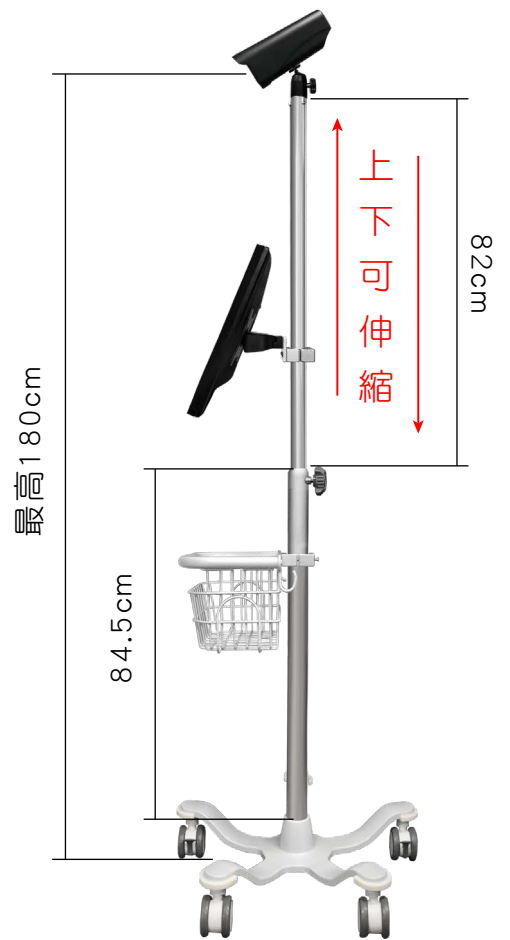

智慧

熱顯像測溫

Version:4

Digital CCD Video Canera

精準測溫

人臉追蹤

高溫警報

拍照記錄

智慧熱顯像測溫

Version:4

Digital CCD Video Camera

可廣泛應用於需要大範圍檢測體溫的場所如：車站、商場、捷運站、學校等需要快速篩查體溫的場所。

熱顯像示意圖

產品特點

插座介面

標配裝置

(五角輪直徑：65cm)

一般燈光下狀態

關燈后夜光狀態

輪子含有煞車把設計即可停止移動