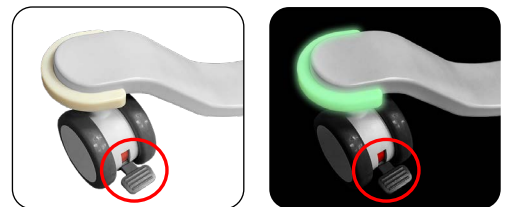

智慧

熱顯像測溫

Version:4

Digital CCD Video Canera

精準測溫

人臉追蹤

高溫警報

拍照記錄

智慧熱顯像測溫

Version:4

Digital CCD Video Camera

可廣泛應用於需要大範圍檢測體溫的場所如：車站、商場、捷運站、學校等需要快速篩查體溫的場所。

熱顯像示意圖

產品特點

插座介面

標配裝置

(五角輪直徑：65cm)

一般燈光下狀態

關燈后夜光狀態

輪子含有煞車把設計即可停止移動